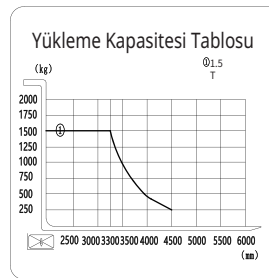

HALTERLIFT
www.halterlift.com

	Model		CDDG	
	Genel Bilgi	Araç Tipi	/	Elektrikli
Operatör Çalışma Modu		/	Ayakta	
Sürüş Ünitesi		/	AC Yatay Sürüş Motoru	
Fren Tipi		/	Elektromanyetik Fren	
Kapasite		kg	1500	
Yük Merkezi Mesafesi		mm	500	
Performans Bilgisi	Seyir Hızı, Yüklü/Yüksüz	km/h	3.5/4.5	
	Kaldırma Hızı, Yüklü/Yüksüz	mm/s	100/155	
	İndirme Hızı, Yüklü/Yüksüz	mm/s	100/110	
	Tırmanma Kapasitesi	%	4/7	
Boyutlar	Toplam Uzunluk/Genişlik	mm	1893/850	
	Dingil Mesafesi	mm	1238	
	Çatal Boyutu (uzunluk * genişlik * kalınlık)	mm	1150*165*55	
	Çatal kolları arası mesafe	mm	550/685	
	Yerden Yükseklik	mm	28	
	Çatallar En Alt Seviyeye İndirilmiş Yükseklik	mm	88	
	Minimum Dönüş Yarıçapı	mm	1482	
	Minimum Palet Yolu Genişliği	mm	2368	
Tekerlekler	Yükleme Tekerlekleri	mm	φ80*60	
	Sürüş Tekerlekleri	mm	φ210*75	
	Rulmanlı Tekerlekler	mm	φ115*55	
Motorlar	Sürüş Motoru Değeri/DC	kW	0.75	
	Asansör Motoru Değeri/DC	kW	2.2	
Batarya	Voltaj/Nominal Kapasite	V/Ah	24/92	
	Batarya Ağırlığı	kg	32.5*2	
	Tipi	/	Bakım Gerektirmeyen Batarya	
Asansör	Maksimum Kaldırma Yüksekliği	Asansör Toplam Yüksekliği	Yükseklik, asansör açıldığında	Servis Ağırlığı
	H1 (mm)	L2 (mm)	L1 (mm)	(kg)
Tek Kademe Asansör	1600	2083	2083	530
Çift Kademe Asansör	2000	1583	2568	560
	2500	1833	3068	575
	3000	2083	3568	600

YMZ İTHALAT İHRACAT MAKİNE SAN. Ve TİC. LTD. ŞTİ.
Adres: Fevzi Çakmak Mahallesi Aslım Caddesi NO:90/A Karatay/Konya

Tel: 0(332) 503 4933
Mail: info@ymzmakine.com
www.ymzmakine.com