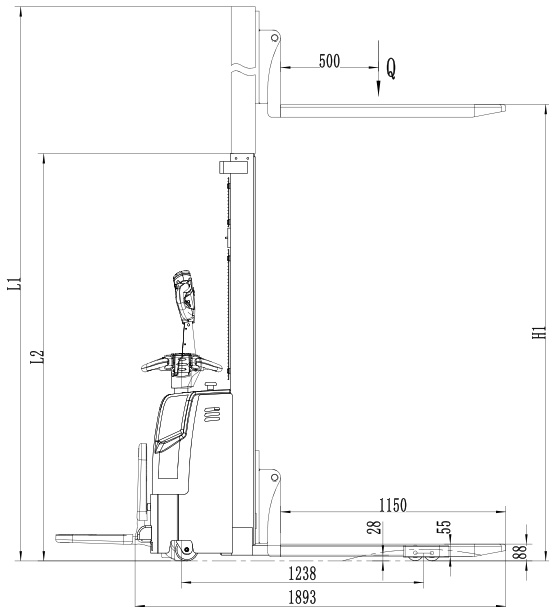

CDDG

PLATFORMLU TAM AKÜLÜ İSTİFLEYİCİ

Kaldırma Yüksekliği:

Tek kademeli asansör: 1.6m

İki kademeli asansör: 2.0m, 2.5m, 3.0m ve 3.5m

Bu, kısa bir araç gövdesine ve küçük bir dönüş yarıçapına sahip ekonomik bir ayakta kullanılan elektrikli palet istifleyicisidir. Katlanabilir ayakta durma pedalı ile donatılmıştır ve düzgün bir kullanım sunarak mükemmel bir sürüş deneyimi sağlar. İyi bir sürüş deneyimi ve yüksek iş verimliliğine sahiptir.

	Model		CDDG	
	Genel Bilgi	Araç Tipi	/	Elektrikli
Operatör Çalışma Modu		/	Ayakta	
Sürüş Ünitesi		/	AC Yatay Sürüş Motoru	
Fren Tipi		/	Elektromanyetik Fren	
Kapasite		kg	1500	
Yük Merkezi Mesafesi		mm	500	
Performans Bilgisi	Seyir Hızı, Yüklü/Yüksüz	km/h	3.5/4.5	
	Kaldırma Hızı, Yüklü/Yüksüz	mm/s	100/155	
	İndirme Hızı, Yüklü/Yüksüz	mm/s	100/110	
	Tırmanma Kapasitesi	%	4/7	
Boyutlar	Toplam Uzunluk/Genişlik	mm	1893/850	
	Dingil Mesafesi	mm	1238	
	Çatal Boyutu (uzunluk * genişlik * kalınlık)	mm	1150*165*55	
	Çatal kolları arası mesafe	mm	550/685	
	Yerden Yükseklik	mm	28	
	Çatallar En Alt Seviyeye İndirilmiş Yükseklik	mm	88	
	Minimum Dönüş Yarıçapı	mm	1482	
	Minimum Palet Yolu Genişliği	mm	2368	
Tekerlekler	Yükleme Tekerlekleri	mm	φ80*60	
	Sürüş Tekerlekleri	mm	φ210*75	
	Rulmanlı Tekerlekler	mm	φ115*55	
Motorlar	Sürüş Motoru Değeri/DC	kW	0.75	
	Asansör Motoru Değeri/DC	kW	2.2	
Batarya	Voltaj/Nominal Kapasite	V/Ah	24/92	
	Batarya Ağırlığı	kg	32.5*2	
	Tipi	/	Bakım Gerektirmeyen Batarya	
Asansör	Maksimum Kaldırma Yüksekliği	Asansör Toplam Yüksekliği	Yükseklik, asansör açıldığında	Servis Ağırlığı
	H1 (mm)	L2 (mm)	L1 (mm)	(kg)
Tek Kademe Asansör	1600	2083	2083	530
Çift Kademe Asansör	2000	1583	2568	560
	2500	1833	3068	575
	3000	2083	3568	600