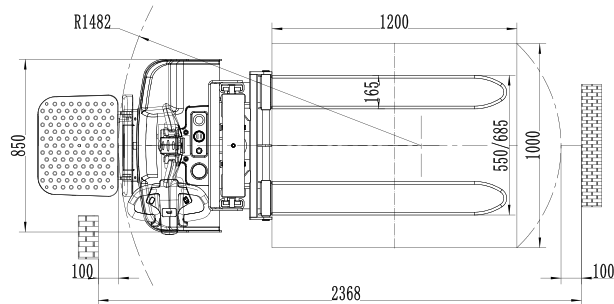

CDDG

PLATFORMLU TAM AKÜLÜ İSTİFLEYİCİ

Kaldırma Yüksekliği:

Tek kademeli asansör: 1.6m

İki kademeli asansör: 2.0m, 2.5m, 3.0m ve 3.5m

Bu, kısa bir araç gövdesine ve küçük bir dönüş yarıçapına sahip ekonomik bir ayakta kullanılan elektrikli palet istifleyicisidir. Katlanabilir ayakta durma pedalı ile donatılmıştır ve düzgün bir kullanım sunarak mükemmel bir sürüş deneyimi sağlar. İyi bir sürüş deneyimi ve yüksek iş verimliliğine sahiptir.

	Model		CDDG	
	Genel Bilgi	Araç Tipi	/	Elektrikli
Operatör Çalışma Modu		/	Ayakta	
Sürüş Ünitesi		/	AC Yatay Sürüş Motoru	
Fren Tipi		/	Elektromanyetik Fren	
Kapasite		kg	1500	
Yük Merkezi Mesafesi		mm	500	
Performans Bilgisi	Seyir Hızı, Yüklü/Yüksüz	km/h	3.5/4.5	
	Kaldırma Hızı, Yüklü/Yüksüz	mm/s	100/155	
	İndirme Hızı, Yüklü/Yüksüz	mm/s	100/110	
	Tırmanma Kapasitesi	%	4/7	
Boyutlar	Toplam Uzunluk/Genişlik	mm	1893/850	
	Dingil Mesafesi	mm	1238	
	Çatal Boyutu (uzunluk * genişlik * kalınlık)	mm	1150*165*55	
	Çatal kolları arası mesafe	mm	550/685	
	Yerden Yükseklik	mm	28	
	Çatallar En Alt Seviyeye İndirilmiş Yükseklik	mm	88	
	Minimum Dönüş Yarıçapı	mm	1482	
	Minimum Palet Yolu Genişliği	mm	2368	
Tekerlekler	Yükleme Tekerlekleri	mm	φ80*60	
	Sürüş Tekerlekleri	mm	φ210*75	
	Rulmanlı Tekerlekler	mm	φ115*55	
Motorlar	Sürüş Motoru Değeri/DC	kW	0.75	
	Asansör Motoru Değeri/DC	kW	2.2	
Batarya	Voltaj/Nominal Kapasite	V/Ah	24/92	
	Batarya Ağırlığı	kg	32.5*2	
	Tipi	/	Bakım Gerektirmeyen Batarya	
Asansör	Maksimum Kaldırma Yüksekliği	Asansör Toplam Yüksekliği	Yükseklik, asansör açıldığında	Servis Ağırlığı
	H1 (mm)	L2 (mm)	L1 (mm)	(kg)
Tek Kademe Asansör	1600	2083	2083	530
Çift Kademe Asansör	2000	1583	2568	560
	2500	1833	3068	575
	3000	2083	3568	600