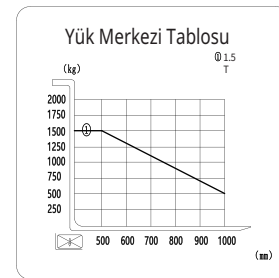

HALTERLIFT
www.halterlift.com

	Model		CDDG	
	Genel Bilgi	Araç Tipi	/	Elektrikli
Operatör Çalışma Modu		/	Ayakta	
Sürüş Ünitesi		/	AC Yatay Sürüş Motoru	
Fren Tipi		/	Elektromanyetik Fren	
Kapasite		kg	1500	
Yük Merkezi Mesafesi		mm	500	
Performans Bilgisi	Seyir Hızı, Yüklü/Yüksüz	km/h	3.5/4.5	
	Kaldırma Hızı, Yüklü/Yüksüz	mm/s	100/155	
	İndirme Hızı, Yüklü/Yüksüz	mm/s	100/110	
	Tırmanma Kapasitesi	%	4/7	
Boyutlar	Toplam Uzunluk/Genişlik	mm	1893/850	
	Dingil Mesafesi	mm	1238	
	Çatal Boyutu (uzunluk * genişlik * kalınlık)	mm	1150*165*55	
	Çatal kolları arası mesafe	mm	550/685	
	Yerden Yükseklik	mm	28	
	Çatallar En Alt Seviyeye İndirilmiş Yükseklik	mm	88	
	Minimum Dönüş Yarıçapı	mm	1482	
	Minimum Palet Yolu Genişliği	mm	2368	
Tekerlekler	Yükleme Tekerlekleri	mm	φ80*60	
	Sürüş Tekerlekleri	mm	φ210*75	
	Rulmanlı Tekerlekler	mm	φ115*55	
Motorlar	Sürüş Motoru Değeri/DC	kW	0.75	
	Asansör Motoru Değeri/DC	kW	2.2	
Batarya	Voltaj/Nominal Kapasite	V/Ah	24/92	
	Batarya Ağırlığı	kg	32.5*2	
	Tipi	/	Bakım Gerektirmeyen Batarya	
Asansör	Maksimum Kaldırma Yüksekliği	Asansör Toplam Yüksekliği	Yükseklik, asansör açıldığında	Servis Ağırlığı
	H1 (mm)	L2 (mm)	L1 (mm)	(kg)
Tek Kademe Asansör	1600	2083	2083	530
Çift Kademe Asansör	2000	1583	2568	560
	2500	1833	3068	575
	3000	2083	3568	600

YMZ İTHALAT İHRACAT MAKİNE SAN. Ve TİC. LTD. ŞTİ.
Adres: Fevzi Çakmak Mahallesi Aslım Caddesi NO:90/A Karatay/Konya

Tel: 0(332) 503 4933
Mail: info@ymzmakine.com
www.ymzmakine.com